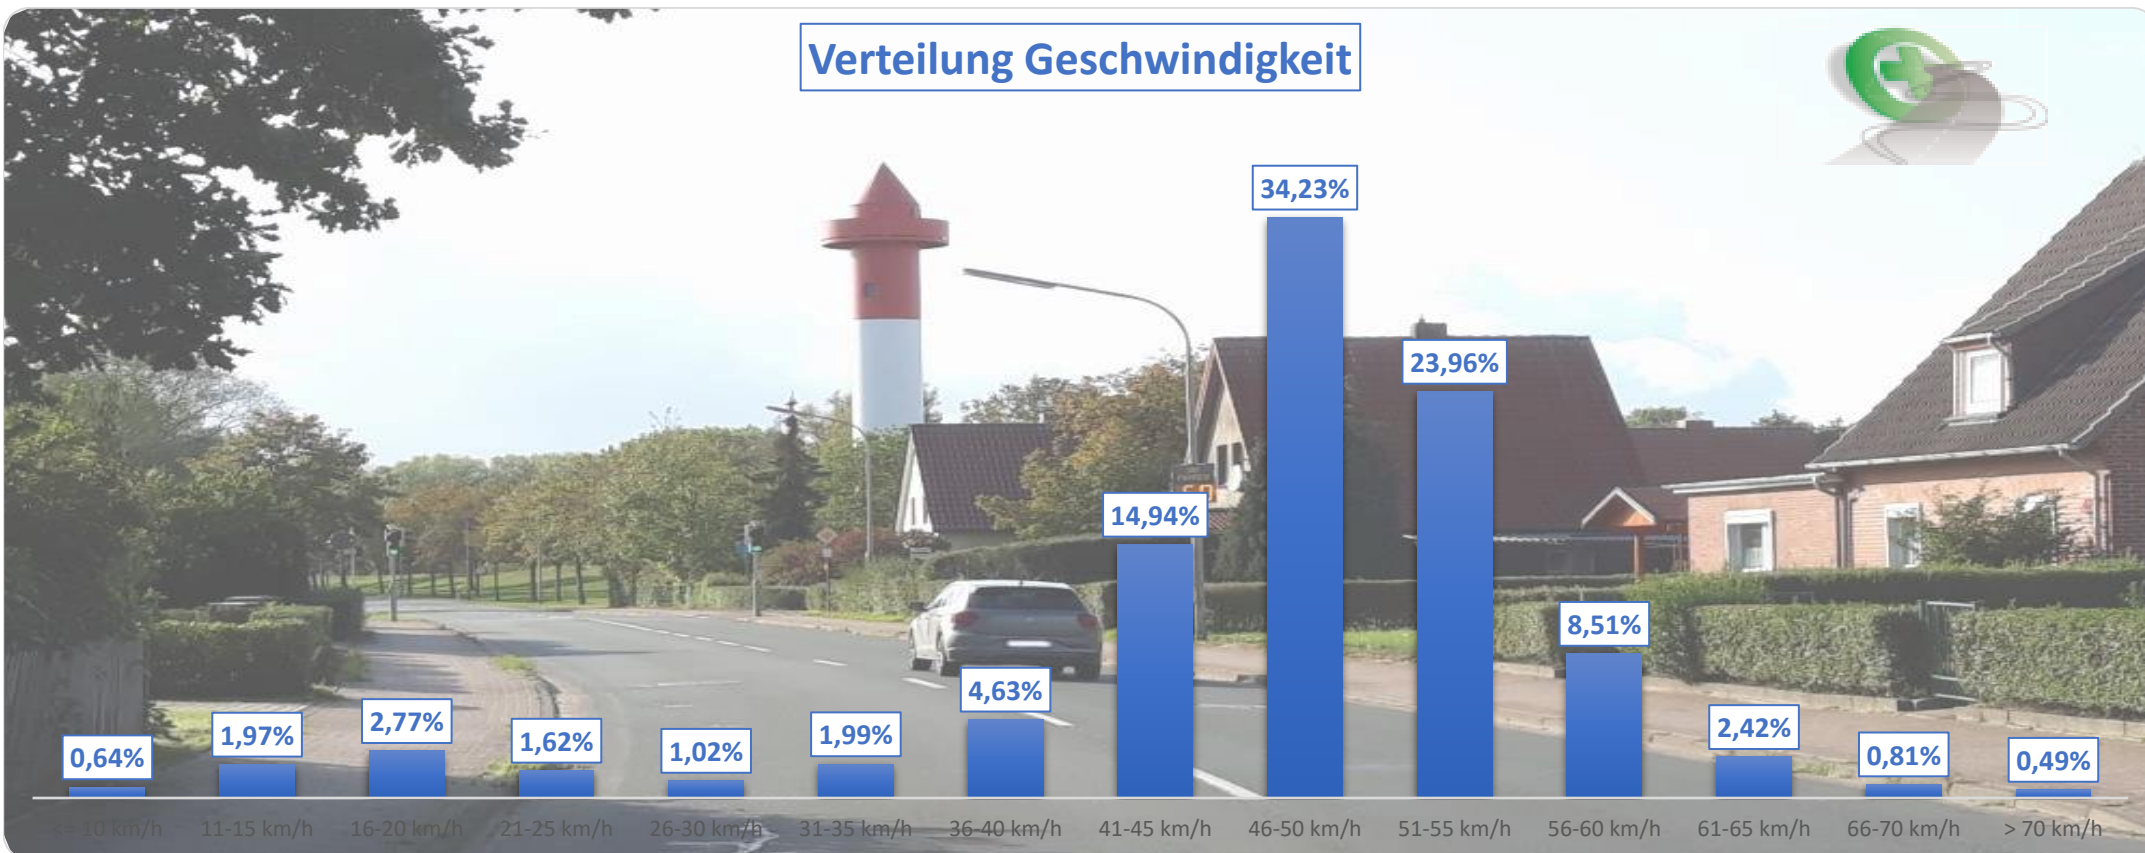

Verteilung Geschwindigkeit

Auswertzeit	Mittwoch, 2. Oktober 2019,15:00 - Donnerstag, 10. Oktober 2019,08:00					
Tempolimit	50 km/h	Werte	Fahrzeuge	Vd[km/h]	Vmax[km/h]	V85 [km/h]
Geschwindigkeitsübertretung	36,18 %	103491	20191	47	99	55
DTV	2619					
DJV	955935					
Fahrtrichtung	Beide Richtungen					
Bearbeiter:	Verkehrswacht Wesermarsch					
Kommentar:	innerorts - 50 km/h					
Messort:	Lemwerder, Industriestraße					
Ankommende Fahrzeuge Richtung:	Westen					
Abfahrende Fahrzeuge Richtung:	Osten					

Verlauf Anzahl der Fahrzeuge

Auswertezeit Mittwoch, 2. Oktober 2019,15:00 - Donnerstag, 10. Oktober 2019,08:00	
Tempolimit 50 km/h	Werte Fahrzeuge Vd[km/h] Vmax[km/h] V85 [km/h]
Geschwindigkeitsübertretung 36,18 %	103491 20191 47 99 55
DTV 2619	
DJV 955935	
Fahrtrichtung Beide Richtungen	
Bearbeiter: Verkehrswacht Wesermarsch	
Kommentar: innerorts - 50 km/h	
Messort: Lemwerder, Industriestraße	
Ankommende Fahrzeuge Richtung: Westen	
Abfahrende Fahrzeuge Richtung: Osten	

Verlauf Mittlere und Maximale Geschwindigkeit

Auswertzeit Mittwoch, 2. Oktober 2019,15:00 - Donnerstag, 10. Oktober 2019,08:00						
Tempolimit	50 km/h	Werte	Fahrzeuge	Vd[km/h]	Vmax[km/h]	V85 [km/h]
Geschwindigkeitsübertretung	36,18 %	103491	20191	47	99	55
DTV	2619					
DJV	955935					
Fahrtrichtung	Beide Richtungen					
Bearbeiter:	Verkehrswacht Wesermarsch					
Kommentar:	innerorts - 50 km/h					
Messort:	Lemwerder, Industriestraße					
Ankommende Fahrzeuge Richtung:	Westen					
Abfahrende Fahrzeuge Richtung:	Osten					

Verlauf V85, V50, V30

Auswertezeit Mittwoch, 2. Oktober 2019,15:00 - Donnerstag, 10. Oktober 2019,08:00	
Tempolimit 50 km/h	Werte Fahrzeuge Vd[km/h] Vmax[km/h] V85 [km/h]
Geschwindigkeitsübertretung 36,18 %	103491 20191 47 99 55
DTV 2619	
DJV 955935	
Fahrtrichtung Beide Richtungen	
Bearbeiter: Verkehrswacht Wesermarsch	
Kommentar: innerorts - 50 km/h	
Messort: Lemwerder, Industriestraße	
Ankommende Fahrzeuge Richtung: Westen	
Abfahrende Fahrzeuge Richtung: Osten	