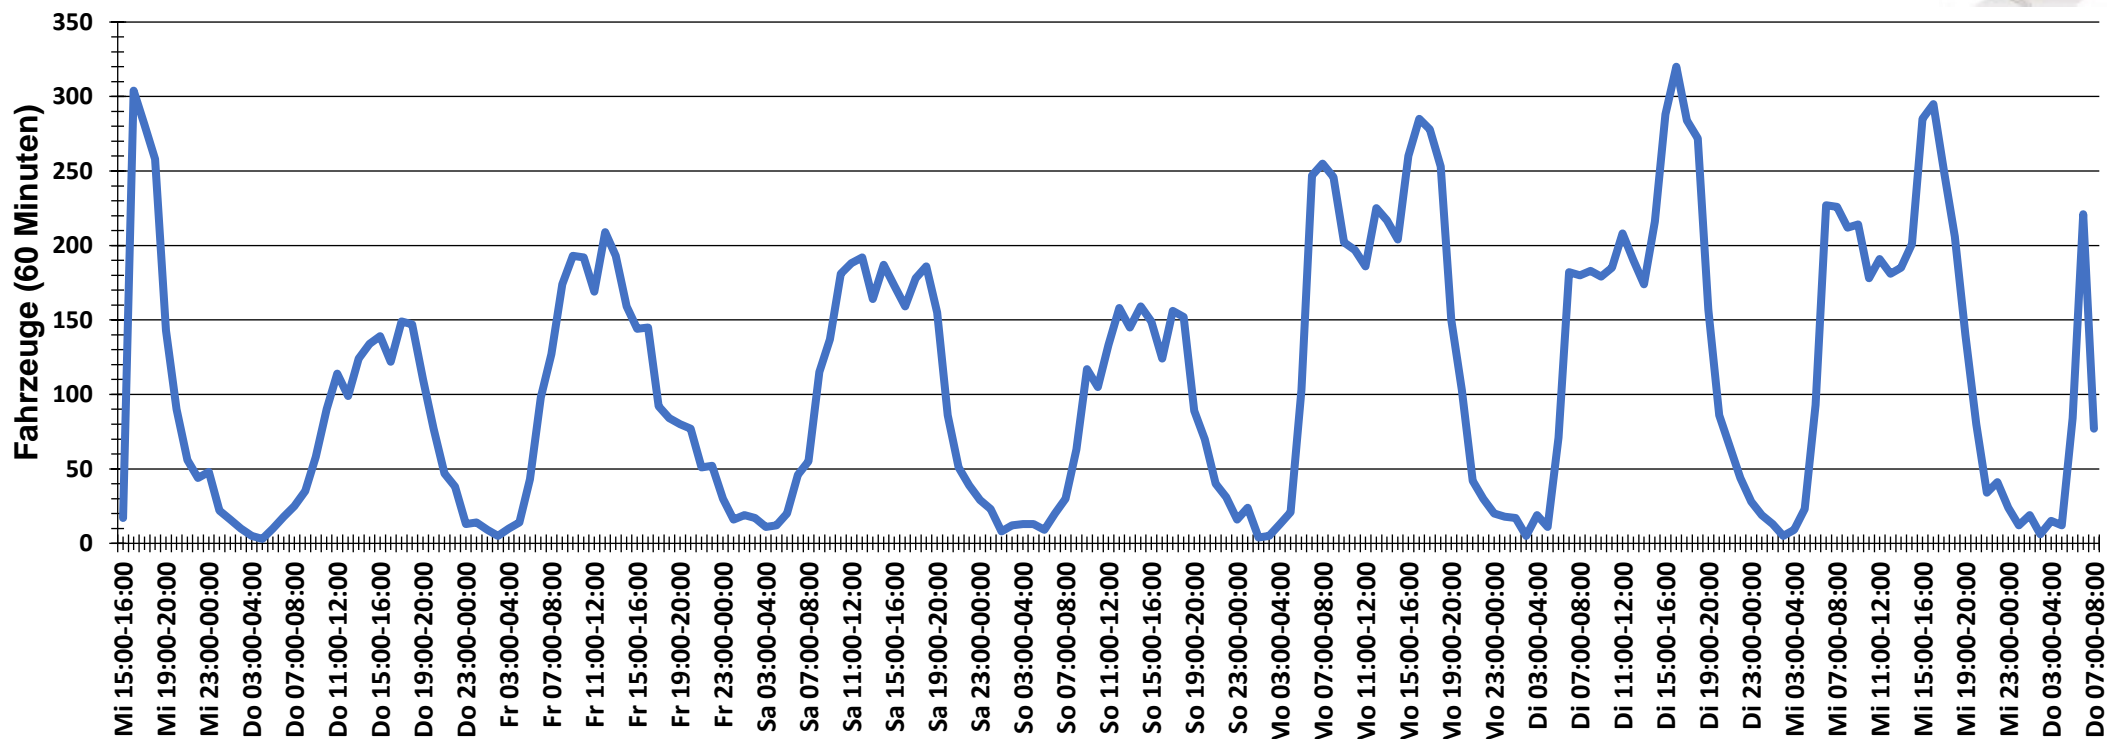

Verteilung Geschwindigkeit

Auswertzeit	Mittwoch, 2. Oktober 2019,15:00 - Donnerstag, 10. Oktober 2019,08:00					
Tempolimit	50 km/h	Werte	Fahrzeuge	Vd[km/h]	Vmax[km/h]	V85 [km/h]
Geschwindigkeitsübertretung	36,18 %	103491	20191	47	99	55
DTV	2619					
DJV	955935					
Fahrtrichtung	Beide Richtungen					
Bearbeiter:	Verkehrswacht Wesermarsch					
Kommentar:	innerorts - 50 km/h					
Messort:	Lemwerder, Industriestraße					
Ankommende Fahrzeuge Richtung:	Westen					
Abfahrende Fahrzeuge Richtung:	Osten					

Verlauf Anzahl der Fahrzeuge

Auswertezeit Mittwoch, 2. Oktober 2019,15:00 - Donnerstag, 10. Oktober 2019,08:00	
Tempolimit 50 km/h	Werte Fahrzeuge Vd[km/h] Vmax[km/h] V85 [km/h]
Geschwindigkeitsübertretung 36,18 %	103491 20191 47 99 55
DTV 2619	
DJV 955935	
Fahrtrichtung Beide Richtungen	
Bearbeiter: Verkehrswacht Wesermarsch	
Kommentar: innerorts - 50 km/h	
Messort: Lemwerder, Industriestraße	
Ankommende Fahrzeuge Richtung: Westen	
Abfahrende Fahrzeuge Richtung: Osten	

Verlauf Mittlere und Maximale Geschwindigkeit

Auswertzeit Mittwoch, 2. Oktober 2019,15:00 - Donnerstag, 10. Oktober 2019,08:00						
Tempolimit	50 km/h	Werte	Fahrzeuge	Vd[km/h]	Vmax[km/h]	V85 [km/h]
Geschwindigkeitsübertretung	36,18 %	103491	20191	47	99	55
DTV	2619					
DJV	955935					
Fahrtrichtung	Beide Richtungen					
Bearbeiter:	Verkehrswacht Wesermarsch					
Kommentar:	innerorts - 50 km/h					
Messort:	Lemwerder, Industriestraße					
Ankommende Fahrzeuge Richtung:	Westen					
Abfahrende Fahrzeuge Richtung:	Osten					

Verlauf V85, V50, V30

Auswertezeit Mittwoch, 2. Oktober 2019,15:00 - Donnerstag, 10. Oktober 2019,08:00	
Tempolimit 50 km/h	Werte Fahrzeuge Vd[km/h] Vmax[km/h] V85 [km/h]
Geschwindigkeitsübertretung 36,18 %	103491 20191 47 99 55
DTV 2619	
DJV 955935	
Fahrtrichtung Beide Richtungen	
Bearbeiter: Verkehrswacht Wesermarsch	
Kommentar: innerorts - 50 km/h	
Messort: Lemwerder, Industriestraße	
Ankommende Fahrzeuge Richtung: Westen	
Abfahrende Fahrzeuge Richtung: Osten	