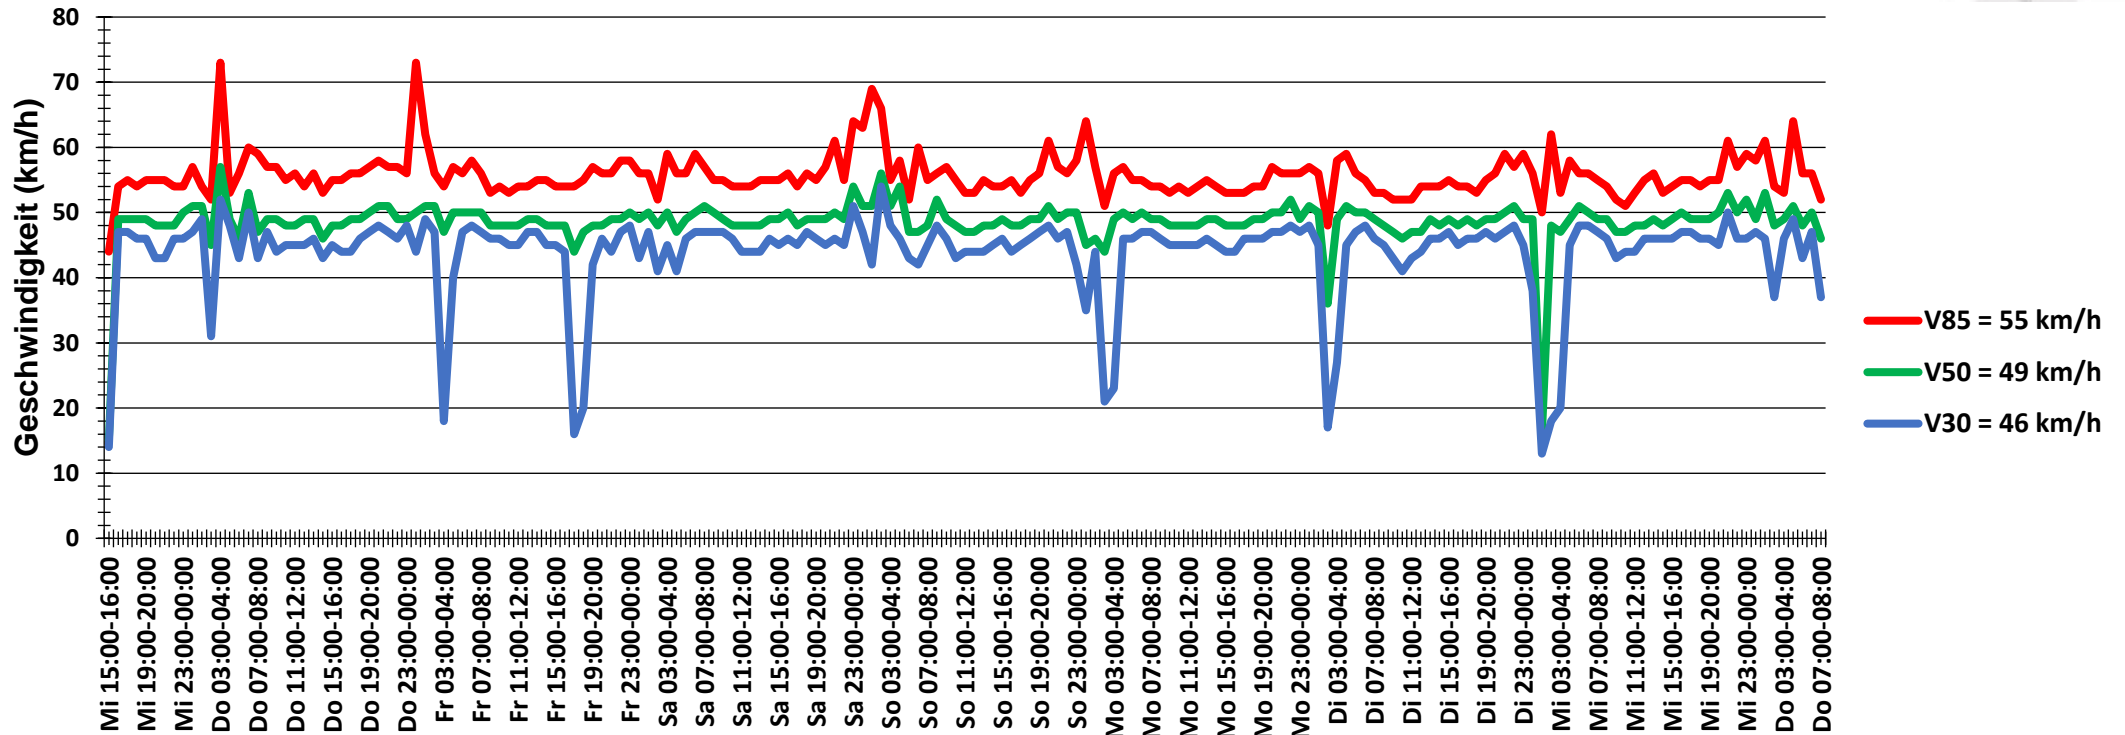

Verteilung Geschwindigkeit

Auswertzeit	Mittwoch, 2. Oktober 2019,15:00 - Donnerstag, 10. Oktober 2019,08:00					
Tempolimit	50 km/h	Werte	Fahrzeuge	Vd[km/h]	Vmax[km/h]	V85 [km/h]
Geschwindigkeitsübertretung	36,18 %	103491	20191	47	99	55
DTV	2619					
DJV	955935					
Fahrtrichtung	Beide Richtungen					
Bearbeiter:	Verkehrswacht Wesermarsch					
Kommentar:	innerorts - 50 km/h					
Messort:	Lemwerder, Industriestraße					
Ankommende Fahrzeuge Richtung:	Westen					
Abfahrende Fahrzeuge Richtung:	Osten					

Verlauf Anzahl der Fahrzeuge

Auswertezeit Mittwoch, 2. Oktober 2019,15:00 - Donnerstag, 10. Oktober 2019,08:00	
Tempolimit 50 km/h	Werte Fahrzeuge Vd[km/h] Vmax[km/h] V85 [km/h]
Geschwindigkeitsübertretung 36,18 %	103491 20191 47 99 55
DTV 2619	
DJV 955935	
Fahrtrichtung Beide Richtungen	
Bearbeiter: Verkehrswacht Wesermarsch	
Kommentar: innerorts - 50 km/h	
Messort: Lemwerder, Industriestraße	
Ankommende Fahrzeuge Richtung: Westen	
Abfahrende Fahrzeuge Richtung: Osten	

Verlauf Mittlere und Maximale Geschwindigkeit

Auswertzeit Mittwoch, 2. Oktober 2019,15:00 - Donnerstag, 10. Oktober 2019,08:00						
Tempolimit	50 km/h	Werte	Fahrzeuge	Vd[km/h]	Vmax[km/h]	V85 [km/h]
Geschwindigkeitsübertretung	36,18 %	103491	20191	47	99	55
DTV	2619					
DJV	955935					
Fahrtrichtung	Beide Richtungen					
Bearbeiter:	Verkehrswacht Wesermarsch					
Kommentar:	innerorts - 50 km/h					
Messort:	Lemwerder, Industriestraße					
Ankommende Fahrzeuge Richtung:	Westen					
Abfahrende Fahrzeuge Richtung:	Osten					

Verlauf V85, V50, V30

Auswertezeit Mittwoch, 2. Oktober 2019,15:00 - Donnerstag, 10. Oktober 2019,08:00	
Tempolimit 50 km/h	Werte Fahrzeuge Vd[km/h] Vmax[km/h] V85 [km/h]
Geschwindigkeitsübertretung 36,18 %	103491 20191 47 99 55
DTV 2619	
DJV 955935	
Fahrtrichtung Beide Richtungen	
Bearbeiter: Verkehrswacht Wesermarsch	
Kommentar: innerorts - 50 km/h	
Messort: Lemwerder, Industriestraße	
Ankommende Fahrzeuge Richtung: Westen	
Abfahrende Fahrzeuge Richtung: Osten	