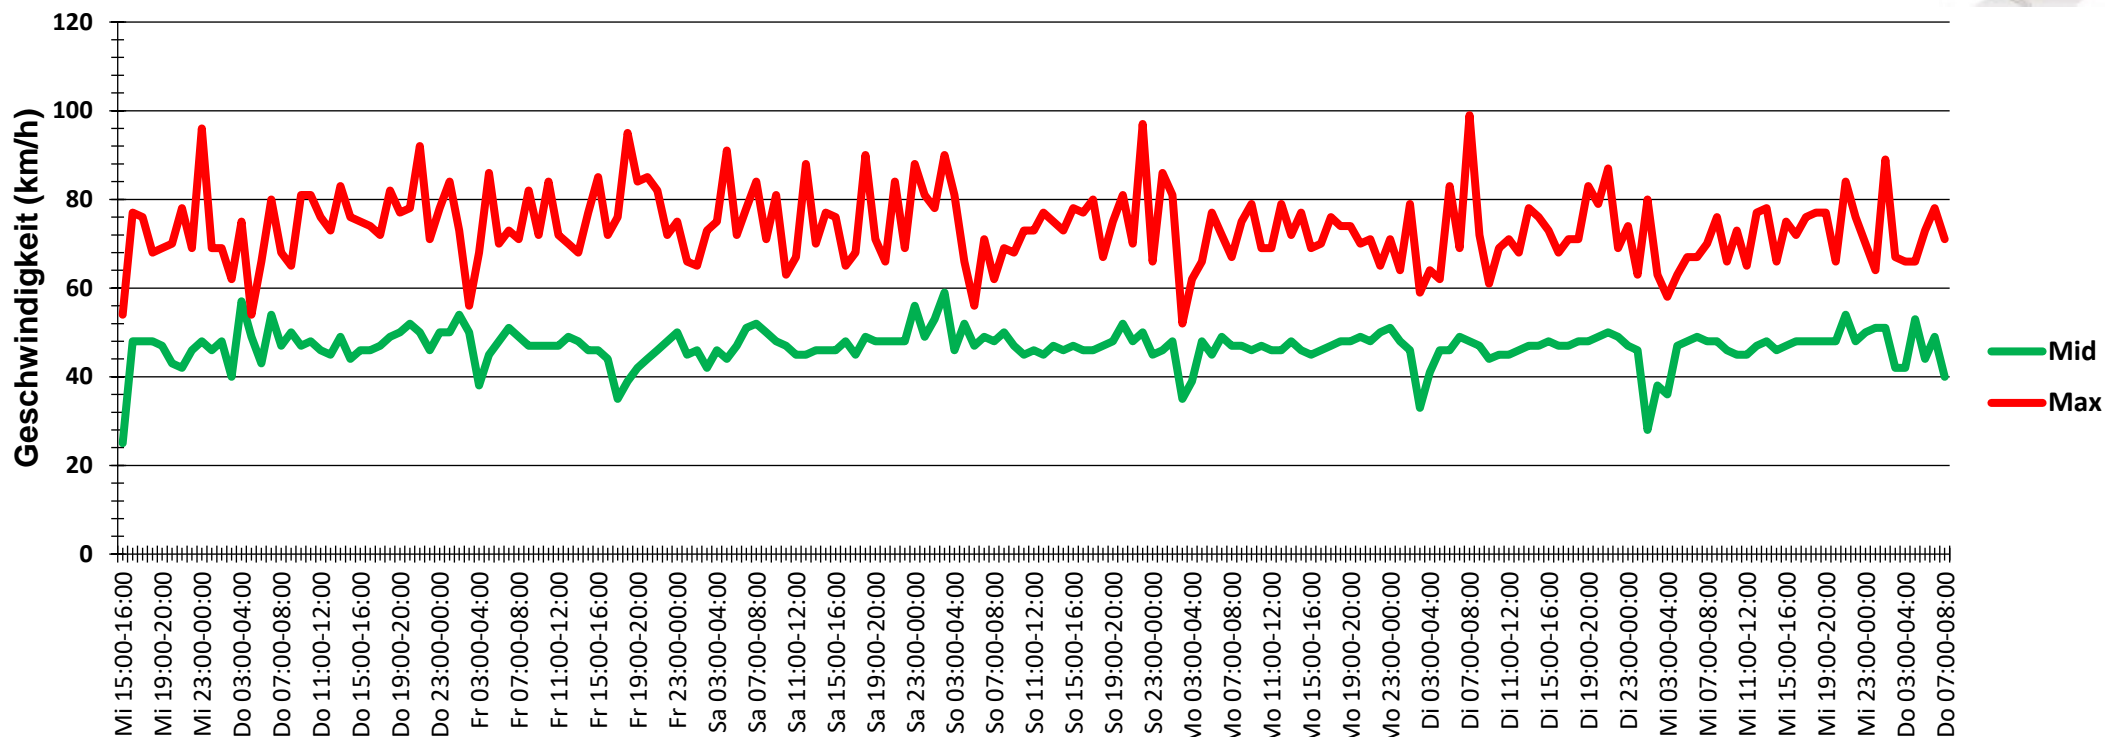

Verteilung Geschwindigkeit

Auswertzeit	Mittwoch, 2. Oktober 2019,15:00 - Donnerstag, 10. Oktober 2019,08:00					
Tempolimit	50 km/h	Werte	Fahrzeuge	Vd[km/h]	Vmax[km/h]	V85 [km/h]
Geschwindigkeitsübertretung	36,18 %	103491	20191	47	99	55
DTV	2619					
DJV	955935					
Fahrtrichtung	Beide Richtungen					
Bearbeiter:	Verkehrswacht Wesermarsch					
Kommentar:	innerorts - 50 km/h					
Messort:	Lemwerder, Industriestraße					
Ankommende Fahrzeuge Richtung:	Westen					
Abfahrende Fahrzeuge Richtung:	Osten					

Verlauf Anzahl der Fahrzeuge

Auswertezeit Mittwoch, 2. Oktober 2019,15:00 - Donnerstag, 10. Oktober 2019,08:00	
Tempolimit 50 km/h	Werte Fahrzeuge Vd[km/h] Vmax[km/h] V85 [km/h]
Geschwindigkeitsübertretung 36,18 %	103491 20191 47 99 55
DTV 2619	
DJV 955935	
Fahrtrichtung Beide Richtungen	
Bearbeiter: Verkehrswacht Wesermarsch	
Kommentar: innerorts - 50 km/h	
Messort: Lemwerder, Industriestraße	
Ankommende Fahrzeuge Richtung: Westen	
Abfahrende Fahrzeuge Richtung: Osten	

Verlauf Mittlere und Maximale Geschwindigkeit

Auswertzeit Mittwoch, 2. Oktober 2019,15:00 - Donnerstag, 10. Oktober 2019,08:00						
Tempolimit	50 km/h	Werte	Fahrzeuge	Vd[km/h]	Vmax[km/h]	V85 [km/h]
Geschwindigkeitsübertretung	36,18 %	103491	20191	47	99	55
DTV	2619					
DJV	955935					
Fahrtrichtung	Beide Richtungen					
Bearbeiter:	Verkehrswacht Wesermarsch					
Kommentar:	innerorts - 50 km/h					
Messort:	Lemwerder, Industriestraße					
Ankommende Fahrzeuge Richtung:	Westen					
Abfahrende Fahrzeuge Richtung:	Osten					

Verlauf V85, V50, V30

Auswertezeit Mittwoch, 2. Oktober 2019,15:00 - Donnerstag, 10. Oktober 2019,08:00	
Tempolimit 50 km/h	Werte Fahrzeuge Vd[km/h] Vmax[km/h] V85 [km/h]
Geschwindigkeitsübertretung 36,18 %	103491 20191 47 99 55
DTV 2619	
DJV 955935	
Fahrtrichtung Beide Richtungen	
Bearbeiter: Verkehrswacht Wesermarsch	
Kommentar: innerorts - 50 km/h	
Messort: Lemwerder, Industriestraße	
Ankommende Fahrzeuge Richtung: Westen	
Abfahrende Fahrzeuge Richtung: Osten	